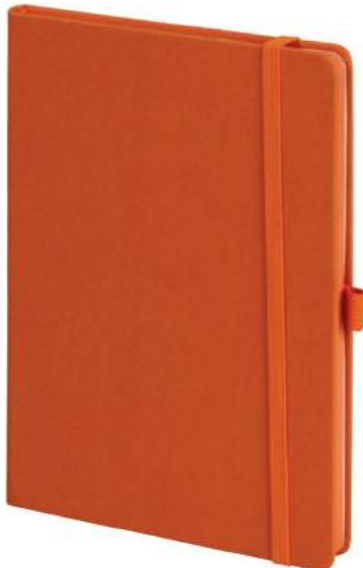

45119 TARİHSİZ DEFTER

- KENARI BOYALI
- EBAT:14,5 x 21 cm
- KAĞIT:80 gr. KREM

- SAYFA SAYISI:224
- KAPAK:TERMO DERİ
- ÇİZGİLİ

45219 TARİHSİZ DEFTER

- EBAT:15 x 21 cm
- KAĞIT:80 gr KREM
- SAYFA SAYISI:224

- KAPAK:TERMO DERİ
- ÇİZGİLİ

45319 TARİHSİZ DEFTER

- KENARI BOYALI
- ARKA KAPAK CEPLİ
- EBAT:15x21cm

- KAĞIT:80 gr.KREM
- SAYFA SAYISI:196
- KAPAK:TERMO DERİ
- ÇİZGİLİ