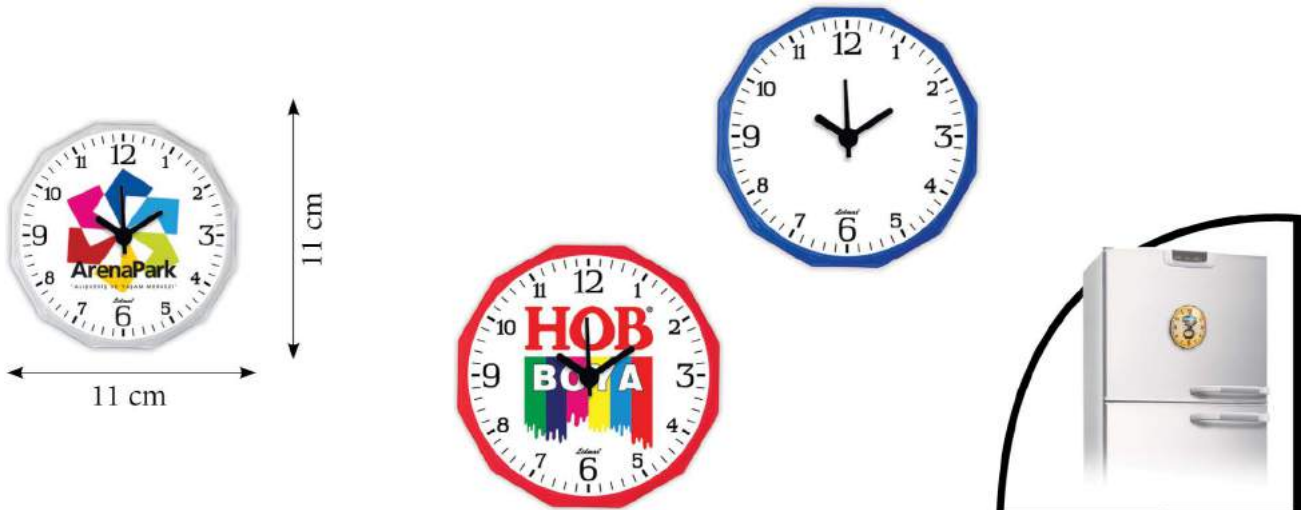

131519 MAGNETLİ BUZDOLABI SAATİ

- AKRİLİK BOMBELİ CAM
- TİKTAK MAKİNA
- 11 x 11 cm