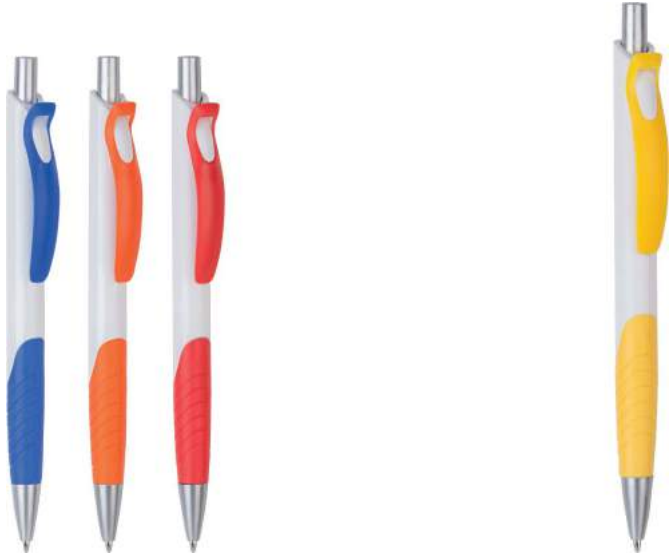

95519 PLASTİK TÜKENMEZ KALEM

95319 PLASTİK TÜKENMEZ KALEM