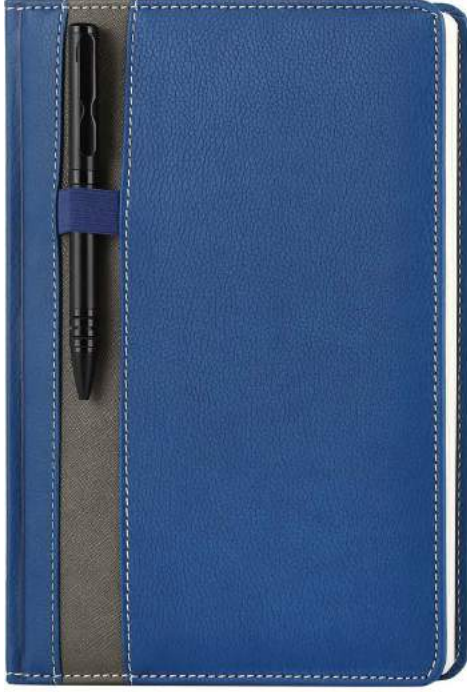

Ajanda

39119 TARİHLİ / GÜNLÜK AJANDA

- TERMO DERİ KAPAK AJANDA
- 17 x 24 cm
- KALEM GEÇME YERİ
- 1.HAMUR 70 gr KAĞIT
- TARİHLİ İÇ
- KREM RENGİ KAĞIT

39219 TARİHLİ / GÜNLÜK AJANDA

- TERMO DERİ KAPAK AJANDA
- 17 x 24 cm
- 1.HAMUR 70 gr KAĞIT
- TARİHLİ İÇ
- KREM RENGİ KAĞIT
- KALEM GEÇME YERİ