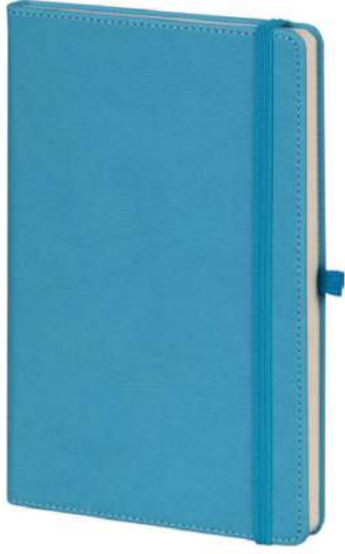

53119 TARİHSİZ DEFTER

- TERMO DERİ KAPAK
- 13 x 21 cm
- 80 gr.KREM

- 224 SAYFA
- ÇİZGİLİ
- ARKA KAPAK CEPLİ