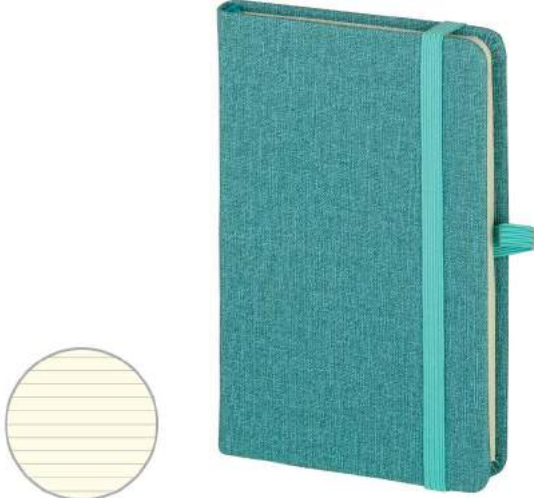

55119 TARİHSİZ DEFTER

- TERMO DERİ KAPAK
- 9 x 14 cm
- IVORY KAĞIT
- 192 SAYFA
- YUVARLAK KÖŞE
- KALEM TAKMA YERİ
- ÇİZGİLİ