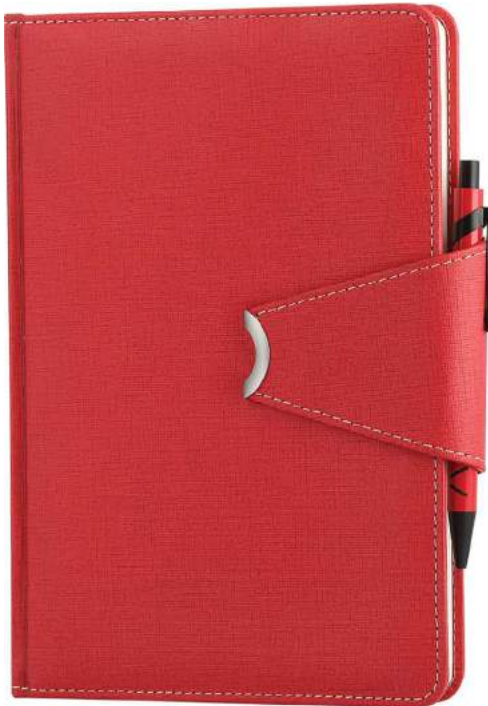

Ajanda

39119 TARİHLİ / GÜNLÜK AJANDA

- TERMO DERİ KAPAK AJANDA
- 17 x 24 cm
- KALEM GEÇME YERİ
- 1.HAMUR 70 gr KAĞIT
- TARİHLİ İÇ
- KREM RENGİ KAĞIT

39219 TARİHLİ / GÜNLÜK AJANDA

- TERMO DERİ KAPAK AJANDA
- 17 x 24 cm
- 1.HAMUR 70 gr KAĞIT
- TARİHLİ İÇ
- KREM RENGİ KAĞIT
- KALEM GEÇME YERİ