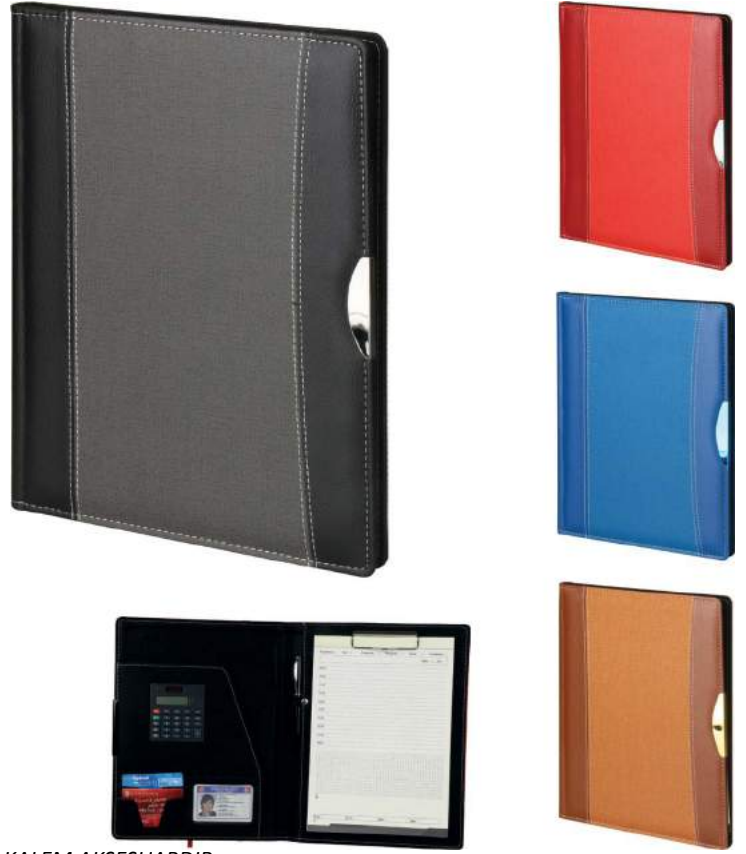

- A5 BOY TOPLANTI BLOKNOT
- KARTVİZİT BÖLMESİ
- TELEFON BÖLMESİ
- KALEM TAKMA YERİ
- EVRAK BÖLMESİ
- KARTON KUTULU
- 18,5 x 23 cm

122

İÇİNDEKİLER AKSESUARDIR.

122219 SEKRETERLİK A4

- 23 x 31 cm
- TERMO DERİ
- HESAP MAKİNESİ
- BLOKNOT