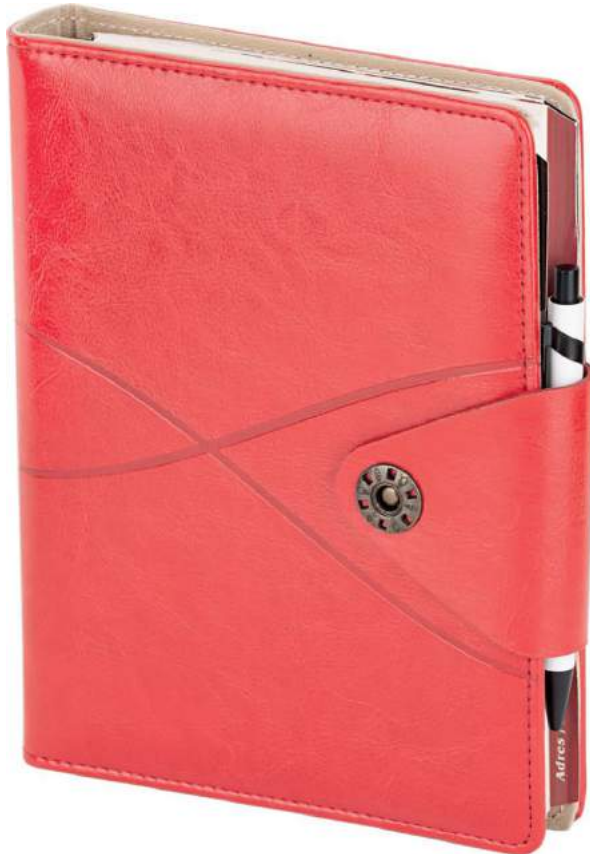

35219 ORGANİZER MEKANİZMALI AJANDA

- TERMO DERİ KAPAKLI ORGANİZER
- 17 x 24 cm
- 1.HAMUR 70 gr KAĞIT
- TARİHLİ İÇ
- SARI İÇ KAĞIT
- KART KOYMA BÖLMESİ