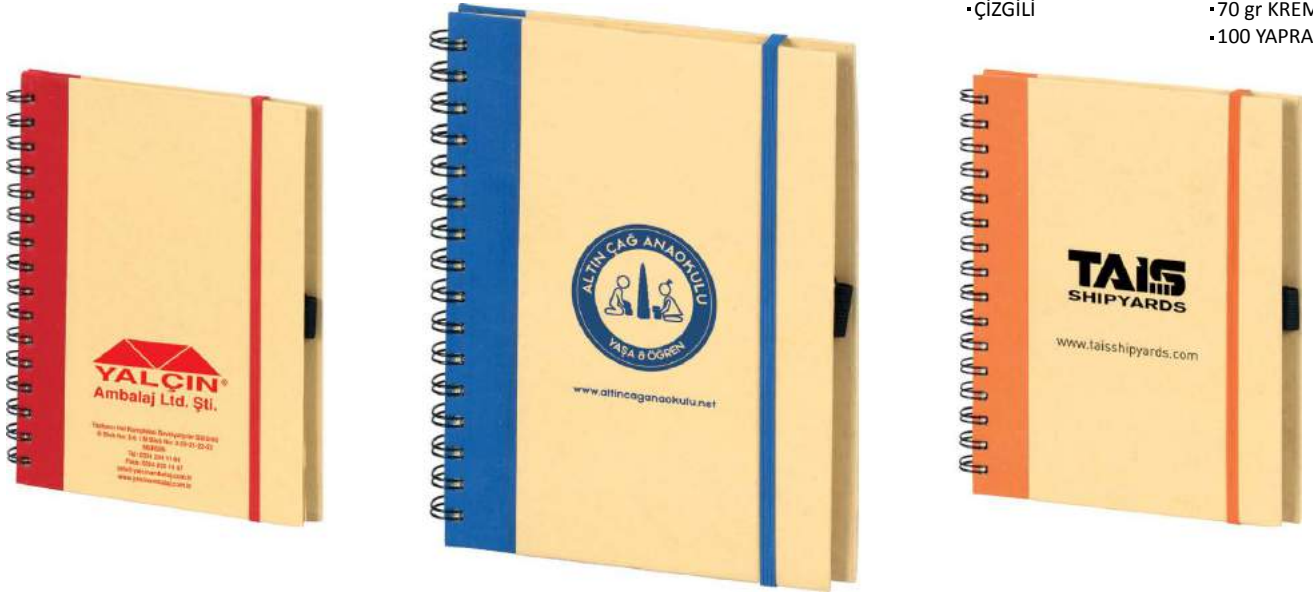

113119 SİRALLİ NOT DEFTER

- SERT KAPAK
- ÇİZGİLİ
- 16,5 x 21,5 cm
- 70 gr KREM
- 100 YAPRAK