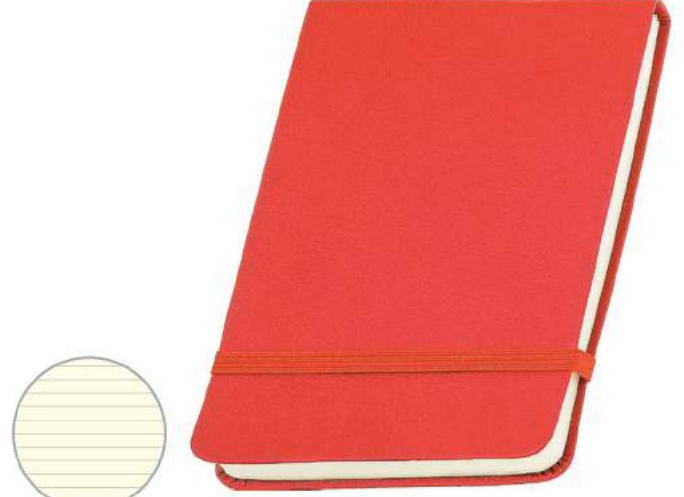

Çizgili İç

55319 TARİHSİZ DEFTER

- TERMO DERİ KAPAK
- 9 x 14 cm
- IVORY KAĞIT
- 192 SAYFA
- YUVARLAK KÖŞE
- ÖZEL KALEM TAKMA YERİ
- ÇİZGİLİ

Çizgili İç

55419 TARİHSİZ DEFTER

- TERMO DERİ
- 9 x 14 cm
- YARI YUMUŞAK KAPAK
- IVORY KAĞIT
- 192 SAYFA
- YUVARLAK KÖŞE
- KARELİ