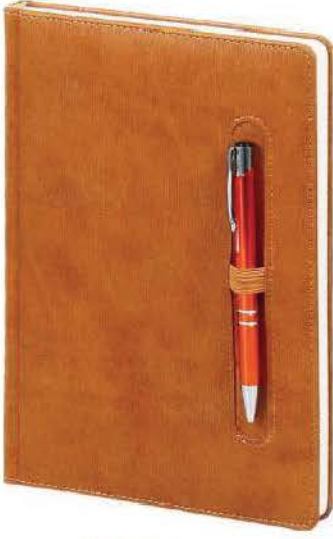

Ajanda

40119 TARİHLİ / GÜNLÜK AJANDA

- EBAT:17 x 24 cm
- KAĞIT: 70 gr KREM
- SAYFA SAYISI:336

- KAPAK:TERMO DERİ
- ÇİZGİLİ