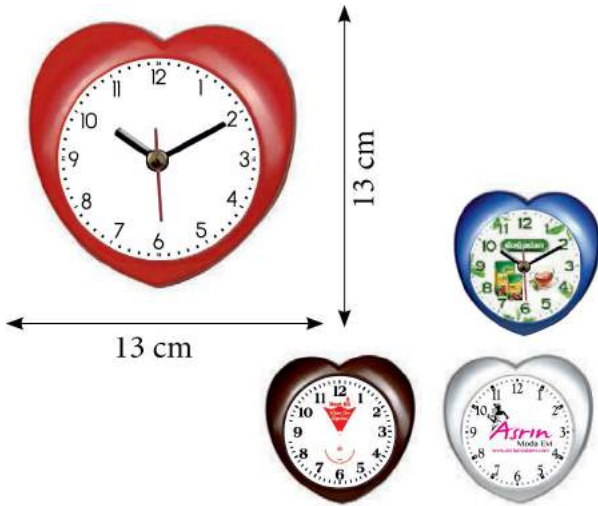

131319 MAGNETLİ BUZDOLABI SAATİ

- AKRİLİK BOMBELİ CAM
- TİKTAK MAKİNA
- 13 x 13 cm