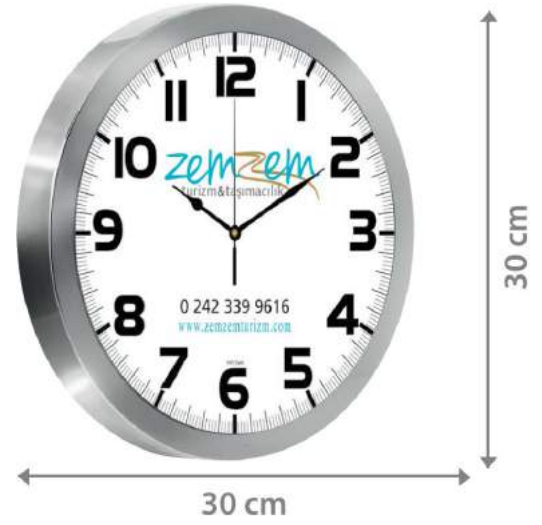

133219 METALİZE DUVAR SAATİ

- AKAR SANİYE
- METALİZE KASA
- 30 x 30 cm
- MİNERAL CAM