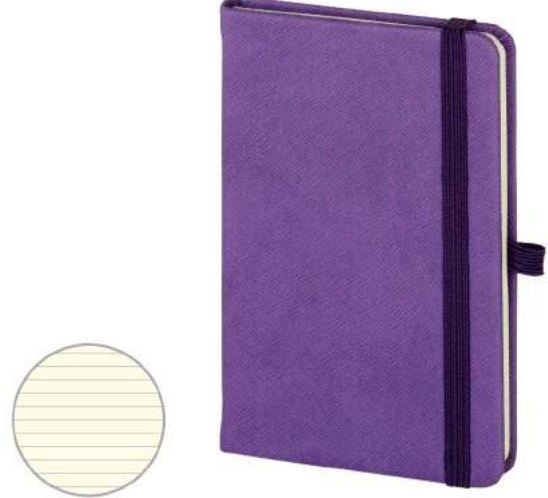

55119 TARİHSİZ DEFTER

- TERMO DERİ KAPAK
- 9 x 14 cm
- IVORY KAĞIT
- 192 SAYFA
- YUVARLAK KÖŞE
- KALEM TAKMA YERİ
- ÇİZGİLİ

Çizgili İç

55219 TARİHSİZ DEFTER

- TERMO DERİ KAPAK
- 9 x 14 cm
- IVORY KAĞIT
- 192 SAYFA
- YUVARLAK KÖŞE
- KALEM TAKMA YERİ
- ÇİZGİLİ