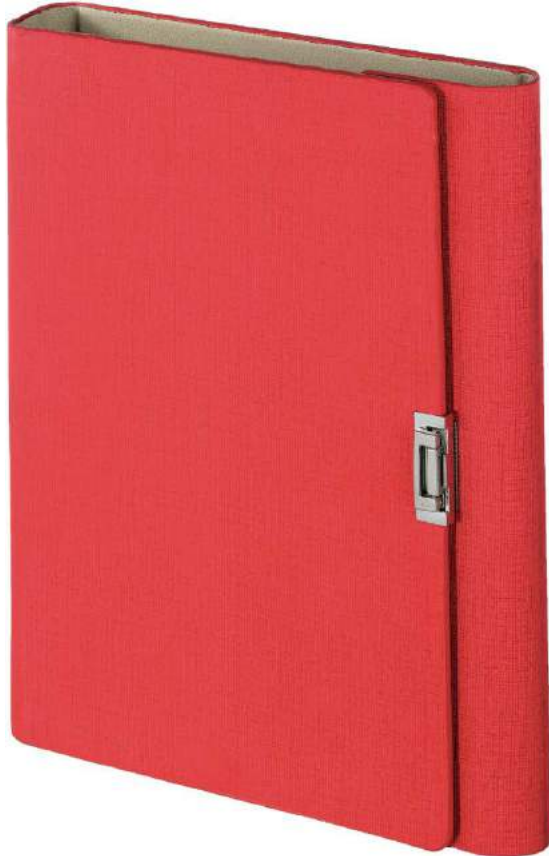

33219 ORGANİZER MEKANİZMALI AJANDA

- 17 x 23 cm
- 15 x 21 cm İÇ BLOK
- TERMO DERİ KAPAK
- IVORY KAĞIT
- 384 SAYFA
- HESAP MAKİNESİ
- KART KOYMA BÖLMELERİ
- YUVARLAK KÖŞE