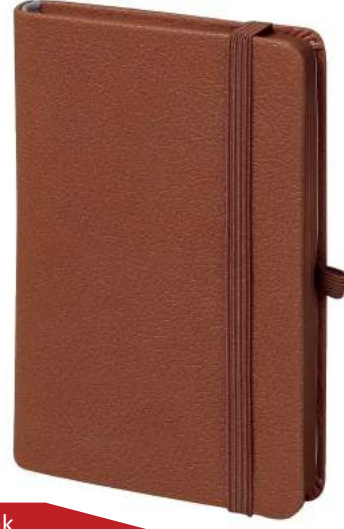

Çizgili İç

Tarihsiz Defter

56119 TARİHSİZ DEFTER

- TERMO DERİ KAPAK
- 196 SAYFA
- 9 x 14 cm
- ÇİZGİLİ
- 80 gr.KREM

56219 TARİHSİZ DEFTER

- TERMO DERİ KAPAK
- 196 SAYFA
- 9,5 x 14 cm
- ÇİZGİLİ
- 80 gr.KREM

Yumuşak Kapak