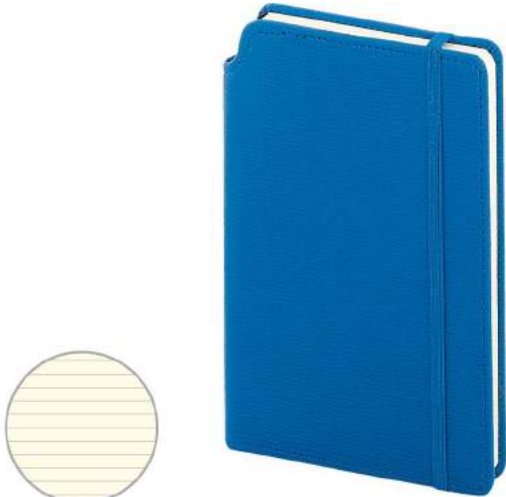

55319 TARİHSİZ DEFTER

- TERMO DERİ KAPAK
- 9 x 14 cm
- IVORY KAĞIT
- 192 SAYFA
- YUVARLAK KÖŞE
- ÖZEL KALEM TAKMA YERİ
- ÇİZGİLİ

Çizgili İç