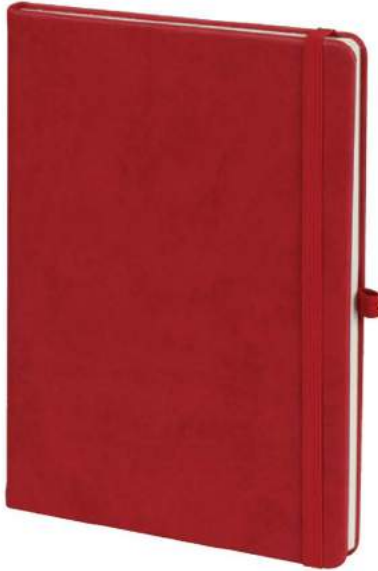

45319 TARİHSİZ DEFTER

- KENARI BOYALI
- ARKA KAPAK CEPLİ
- EBAT:15x21cm

- KAĞIT:80 gr.KREM
- SAYFA SAYISI:196
- KAPAK:TERMO DERİ
- ÇİZGİLİ